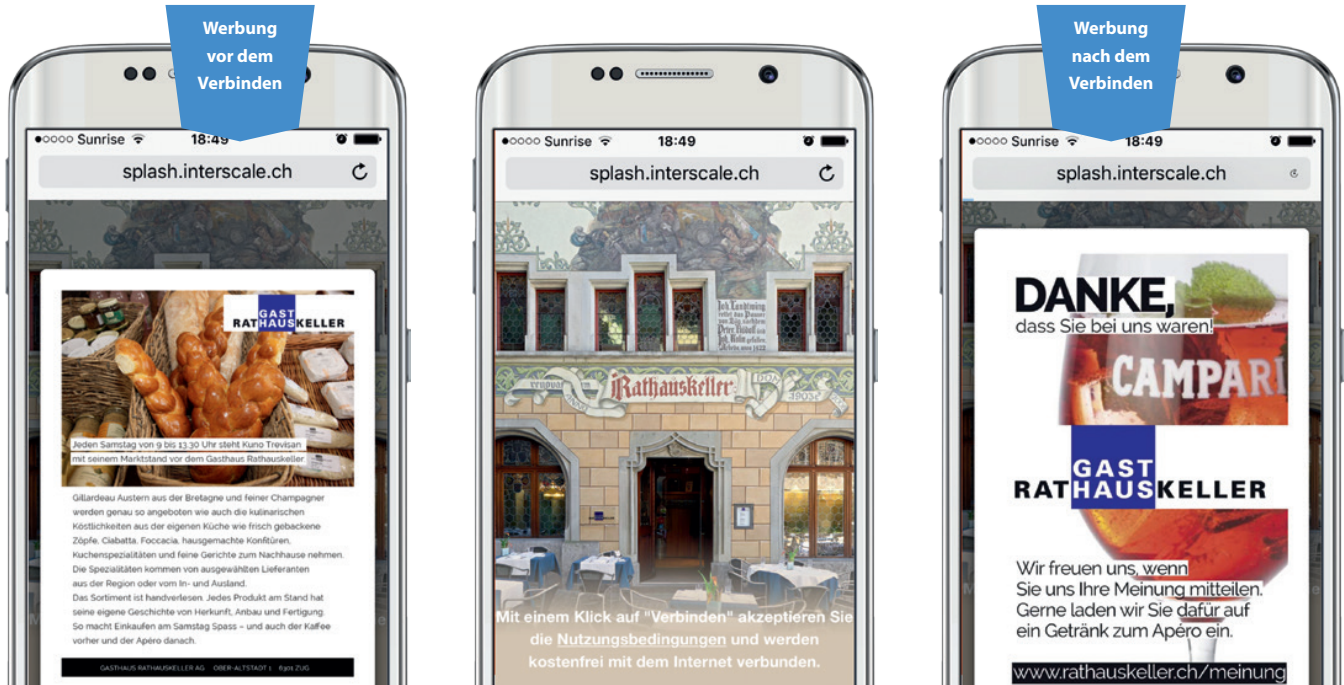

Freies WLAN für Ihre Gäste – einfach, sicher, rechtskonform

100% rechtskonform

Keine Zeitbegrenzung

Individuelle Login-Möglichkeiten

Plug & Play

Unbegrenzt Datenvolumen

Premium Hardware

interscale

Connecting Business

Der Marketing Booster – Werbemöglichkeiten mit Ihrem Hotel Wifi

Schalten Sie für Ihre Produkte zielgerichtete Werbung auf Ihrem Hotel Wifi. Entscheiden Sie, ob vor und/oder nach dem Verbinden Werbung eingeblendet werden soll.

Werbung vor dem Verbinden

- ☑ Zeitschaltung der Werbeanzeigen
- ☑ Werbeanzeige in Deutsch/Englisch/Französisch
- ☑ Dauer der Werbeanzeige zwischen 3 und 10 Sekunden

Werbung nach dem Verbinden

- ☑ Weiterleitung auf eine Internetseite
- ☑ Werbung angepasst an Nutzersprache/Herkunftsland
- ☑ differenzierte Werbeanzeigen nach erstem Verbinden oder wiederholter Nutzung